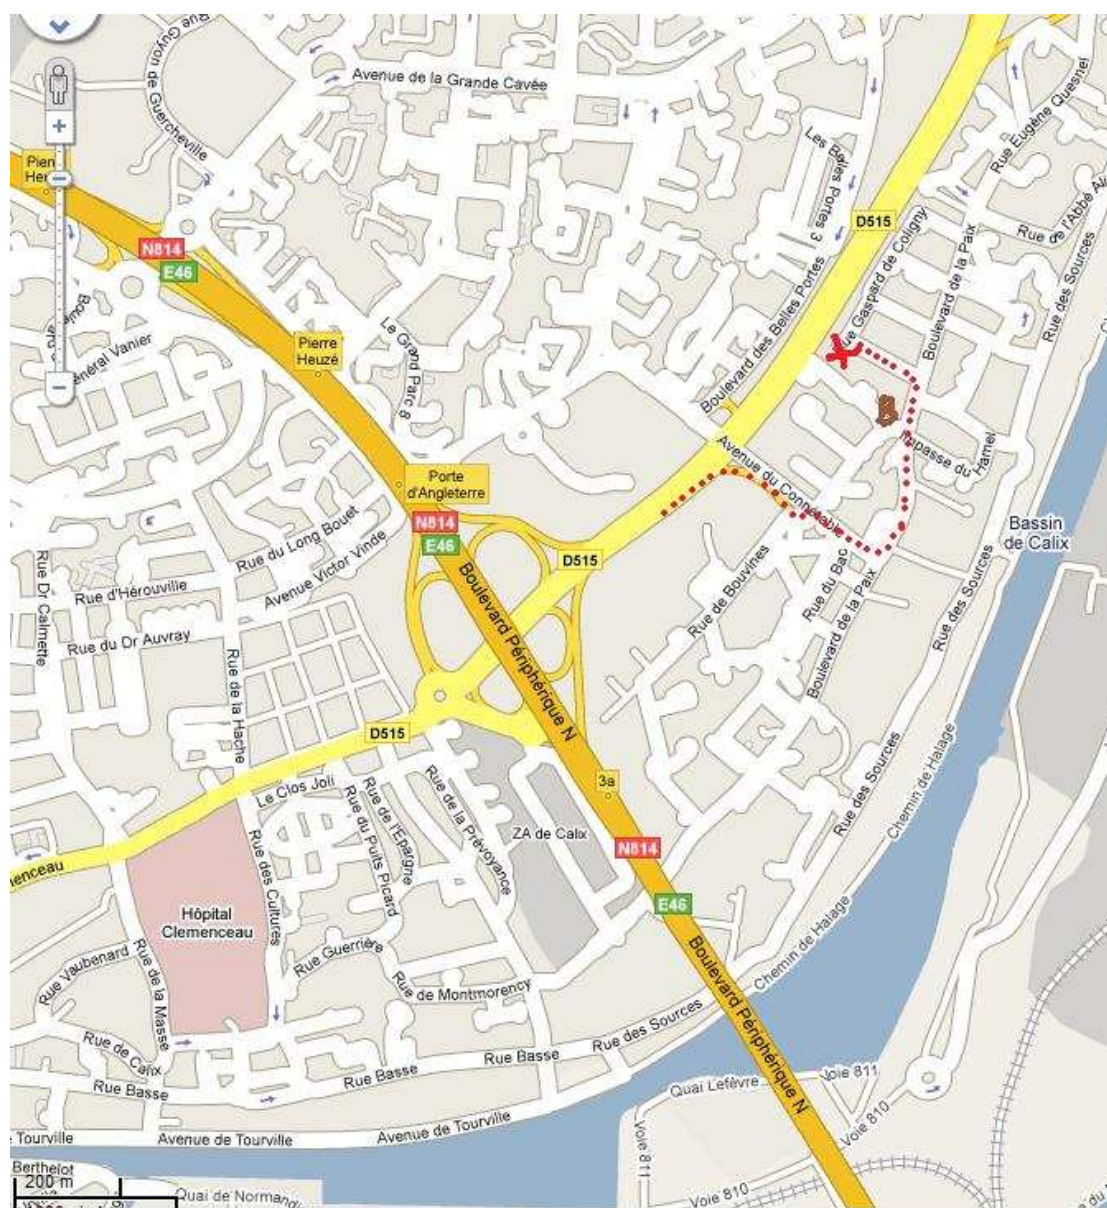

A) Selon les provenances :

En venant du centre ville

- Au rond point, prendre la quatre-voix vers Ouistreham
- Prendre la sortie Hérouville Montmorency
- Puis **B** (deuxième page)

En venant de Paris (Falaise, Thury Harcourt...), prendre le périphérique direction Ouistreham

- Prendre la première sortie après le viaduc (direction Ouistreham)
- Rester dans la file de droite (direction Montmorency)
- Puis **B** (deuxième page)

En venant de Cherbourg, prendre le périphérique direction Ouistreham

- Prendre l'avant dernière sortie n°3B avant le viaduc (direction Caen centre – Porte d'Angleterre)
- Au rond point, prendre à gauche la quatre-voies vers Ouistreham
- Puis **B** (deuxième page)

X 48, rue gaspard de coligny

En bus : ligne 8, arrêt Abbé Lucas (cf plan)